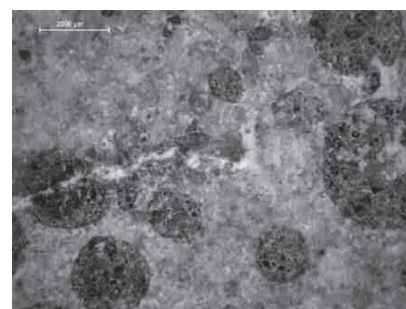

REGEN

ULTIMATE WATERPROOFING SOLUTION

銳建生物型防水砂漿

原理

微生物

乳酸鈣

碳酸鈣 (石灰石)

可重複修復裂縫

Before

After

獨家使用荷蘭 BASILISK 自癒混凝土專利技術

想解決滲漏水的煩惱嗎？

可重複產生防水保護層的乾拌砂漿！

- 全球獨家生物型防水科技
- 任何需要防水的區域皆可使用
- 可重複產生防水保護層
- 可自行修復裂縫
- 核心技術榮獲歐盟 CE 認證
- 施作便利、損料低、工作性佳

施工須知

- 依工作度加水攪拌均勻即可使用
- 底材必須乾淨、無油污、灰塵或汙染物
- 施工完畢需保濕養護避免開裂
- 完工區域不可接觸強酸、強鹼等腐蝕性溶劑
- RC 牆面建議搭配水泥土膏使用