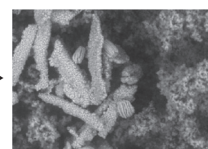

REGEN

ULTIMATE WATERPROOFING SOLUTION

銳建生物型防水砂漿

原理

微生物

乳酸鈣

碳酸鈣 (石灰石)

可重複修復裂縫

Before

After

獨家使用荷蘭 BASILISK 自癒混凝土專利技術

想解決滲漏水的煩惱嗎？

可重複產生防水保護層的乾拌砂漿！

- 全球獨家生物型防水科技
- 任何需要防水的區域皆可使用
- 可重複產生防水保護層
- 可自行修復裂縫
- 核心技術榮獲歐盟 CE 認證
- 施作便利、損料低、工作性佳

施工須知

- 依工作度加水攪拌均勻即可使用
- 底材必須乾淨、無油污、灰塵或汙染物
- 施工完畢需保濕養護避免開裂
- 完工區域不可接觸強酸、強鹼等腐蝕性溶劑
- RC 牆面建議搭配水泥土膏使用