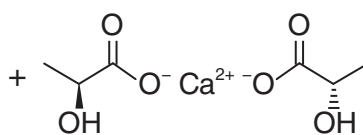

REGEN

ULTIMATE WATERPROOFING SOLUTION

銳建生物型防水砂漿

原理

微生物

乳酸鈣

碳酸鈣 (石灰石)

可重複修復裂縫