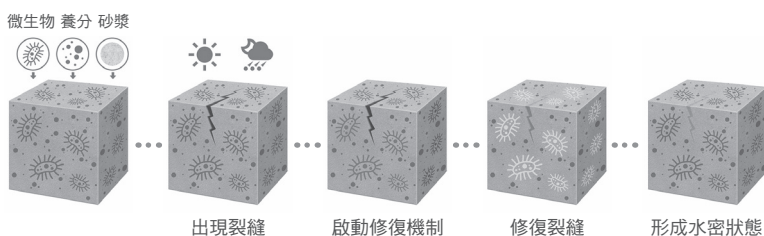

Before

After

獨家使用荷蘭 BASILISK 自癒混凝土專利技術

想解決滲漏水的煩惱嗎？

可重複產生防水保護層的乾拌砂漿！

- 全球獨家生物型防水科技
- 任何需要防水的區域皆可使用
- 可重複產生防水保護層
- 可自行修復裂縫
- 核心技術榮獲歐盟 CE 認證
- 施作便利、損料低、工作性佳

施工須知

- 依工作度加水攪拌均勻即可使用
- 底材必須乾淨、無油污、灰塵或汙染物
- 施工完畢需保濕養護避免開裂
- 完工區域不可接觸強酸、強鹼等腐蝕性溶劑
- RC 牆面建議搭配水泥土膏使用