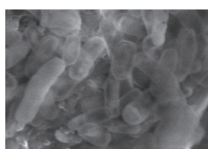

REGEN

ULTIMATE WATERPROOFING SOLUTION

銳建生物型防水砂漿

原理

微生物

乳酸鈣

碳酸鈣 (石灰石)

可重複修復裂縫

Before

After

獨家使用荷蘭 BASILISK 自癒混凝土專利技術

想解決滲漏水的煩惱嗎？

可重複產生防水保護層的乾拌砂漿！

- 全球獨家生物型防水科技
- 任何需要防水的區域皆可使用
- 可重複產生防水保護層
- 可自行修復裂縫
- 核心技術榮獲歐盟 CE 認證
- 施作便利、損料低、工作性佳

施工須知

- 依工作度加水攪拌均勻即可使用
- 底材必須乾淨、無油污、灰塵或汙染物
- 施工完畢需保濕養護避免開裂
- 完工區域不可接觸強酸、強鹼等腐蝕性溶劑
- RC 牆面建議搭配水泥土膏使用