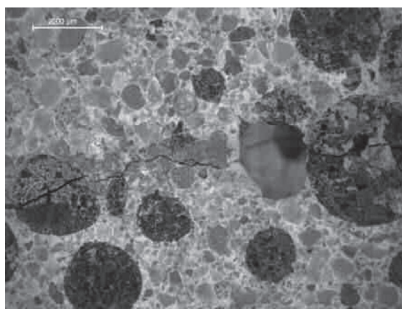

REGEN

ULTIMATE WATERPROOFING SOLUTION

銳建生物型防水砂漿

原理

微生物

乳酸鈣

碳酸鈣 (石灰石)

可重複修復裂縫

Before

After

獨家使用荷蘭 BASILISK 自癒混凝土專利技術

想解決滲漏水的煩惱嗎？

可重複產生防水保護層的乾拌砂漿！

- 全球獨家生物型防水科技
- 任何需要防水的區域皆可使用
- 可重複產生防水保護層
- 可自行修復裂縫
- 核心技術榮獲歐盟 CE 認證
- 施作便利、損料低、工作性佳

施工須知

- 依工作度加水攪拌均勻即可使用
- 底材必須乾淨、無油污、灰塵或汙染物
- 施工完畢需保濕養護避免開裂
- 完工區域不可接觸強酸、強鹼等腐蝕性溶劑
- RC 牆面建議搭配水泥土膏使用